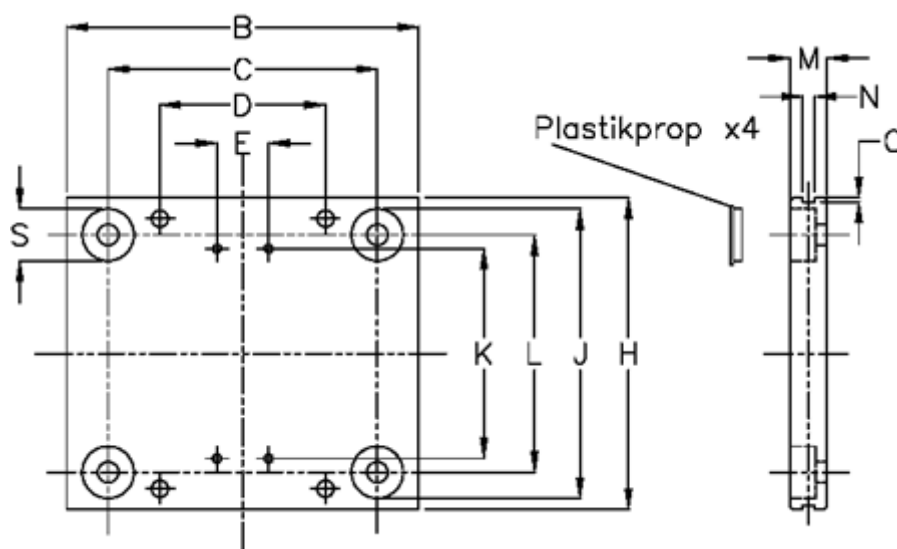

Varenummer: 059111100  
 Beskrivelse: Hepco SL2 vogn SS CP MS12-100  
 for smørefilt

## Mål

B = 100

C = 85

D = 50

E = 12

For leje = 13

For skinne = MS/NMS 12

H = 40

Huller til lejer = 4 (+0.008 +0.018)

Huller til smørenippel = M2.5 x 0.45 x 4

J = 30

K = 23

L = 22.00

M = 7.34

Monteringshuller = M4 x 0.7

N = 3

O = 1.5

S = 12.5 x 4.8

vægt kg/1000 = 0.06